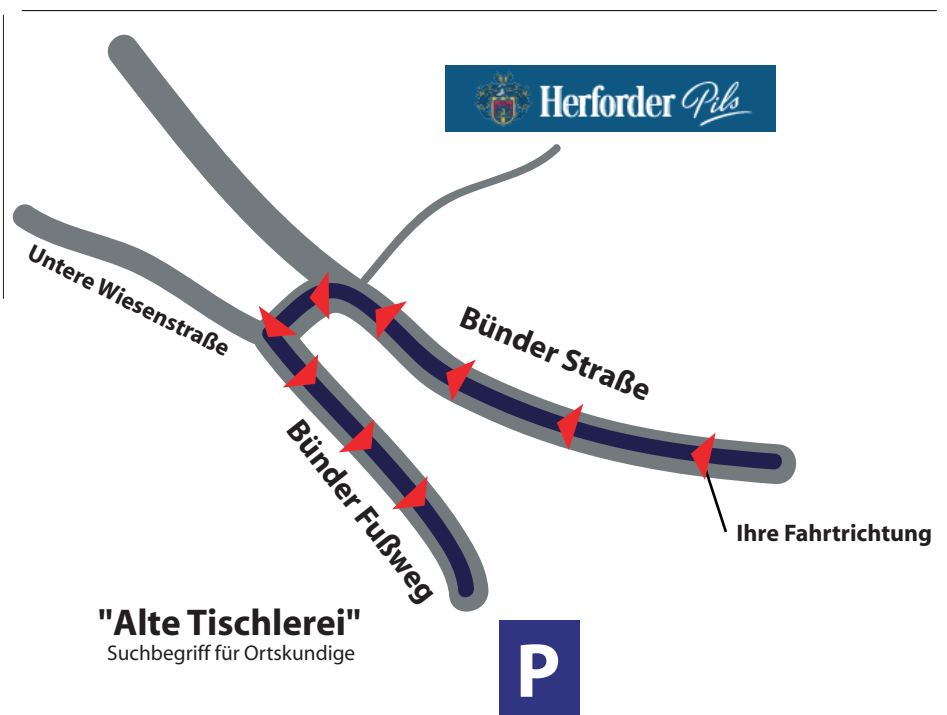

# Anfahrt von der A2

eOPuS GmbH  
Bünder Fußweg 14  
32120 Hiddenhausen

Telefon: 0 52 21 - 17 890 - 0

**Abfahrt Herford-Bad Salzuflen, in Richtung Lübbecke, Herford**

B-239

9 km

Von 2 auf 1 Spurig

**Geschwindigkeits-Messanlage!**

**2. Ampel links abbiegen auf die Bündler Straße (L545).**

**Bleiben Sie auf der Bündler Straße (L545) und folgen Sie dem Straßenverlauf für 500 m**

**Verlassen Sie die Bündler Straße (L545) und biegen links in die Untere Wiesenstraße ein. Folgen Sie dem Straßenverlauf für ...**

**11 m (Kreisverkehr 2. links abbiegen)**

**Bünder Fußweg**

66 m

**"Alte Tischlerei"**  
Suchbegriff für Ortskundige