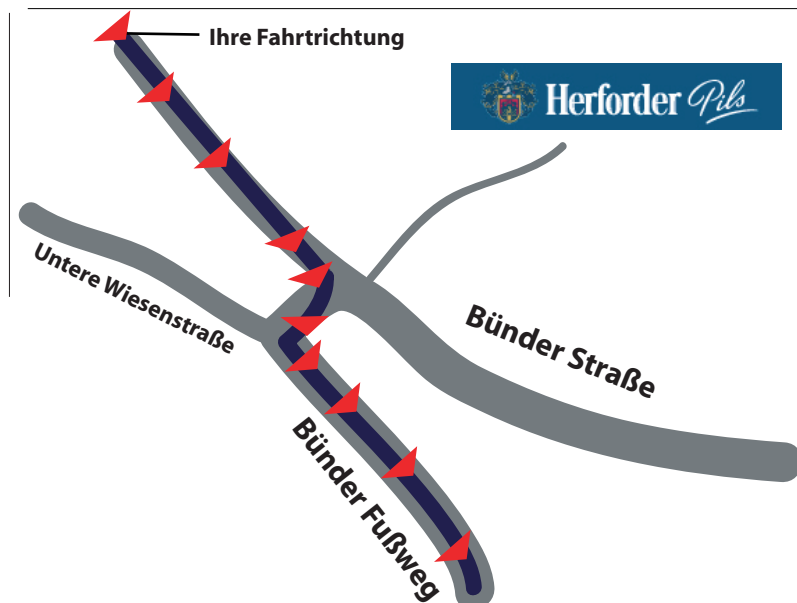

Anfahrt von der A30

eOPuS GmbH
Bünder Fußweg 14
32120 Hiddenhausen

Telefon: 0 52 21 - 17 890 - 0

A30

A30

Verlassen Sie die A30 an der Anschlußstelle Hiddenhausen in Richtung Hiddenhausen und fahren auf die Bündler Straße (L545). Folgen Sie dem Straßenverlauf für ...

11.5 km.

Verlassen Sie die Bündler Straße (L545) und biegen rechts in die Untere Wiesenstraße ein. Folgen Sie dem Straßenverlauf für

11 m.

Verlassen Sie die Untere Wiesenstraße und fahren weiter gradeaus auf den Bündler Fußweg. Folgen Sie dem Straßenverlauf für 66 m.