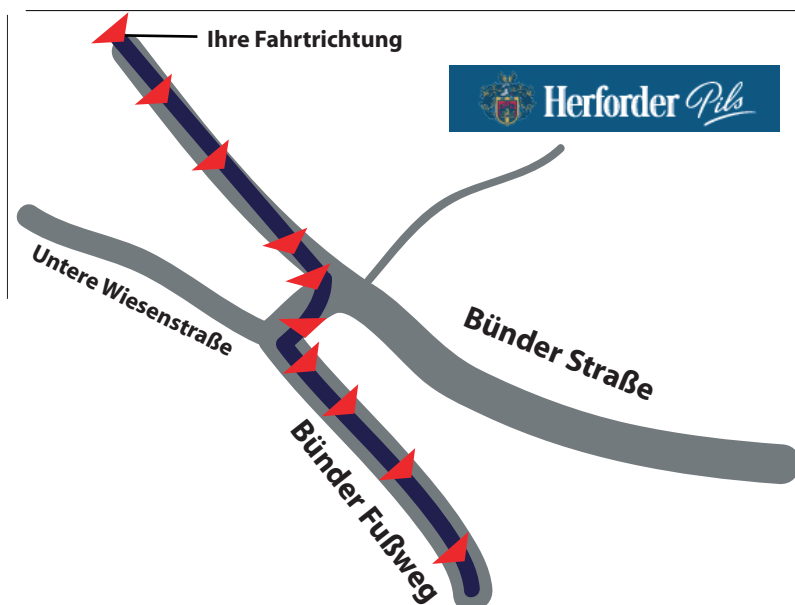

Anfahrt von der A30

eOPuS GmbH
Bünder Fußweg 14
32120 Hiddenhausen

Telefon: 0 52 21 - 17 890 - 0

Verlassen Sie die A30 an der Anschlußstelle Hiddenhausen in Richtung Hiddenhausen und fahren auf die Bündler Straße (L545). Folgen Sie dem Straßenverlauf für ...

11.5 km.

Verlassen Sie die Bündler Straße (L545) und biegen rechts in die Untere Wiesenstraße ein. Folgen Sie dem Straßenverlauf für

11 m.

Verlassen Sie die Untere Wiesenstraße und fahren weiter gradeaus auf den Bündler Fußweg. Folgen Sie dem Straßenverlauf für 66 m.